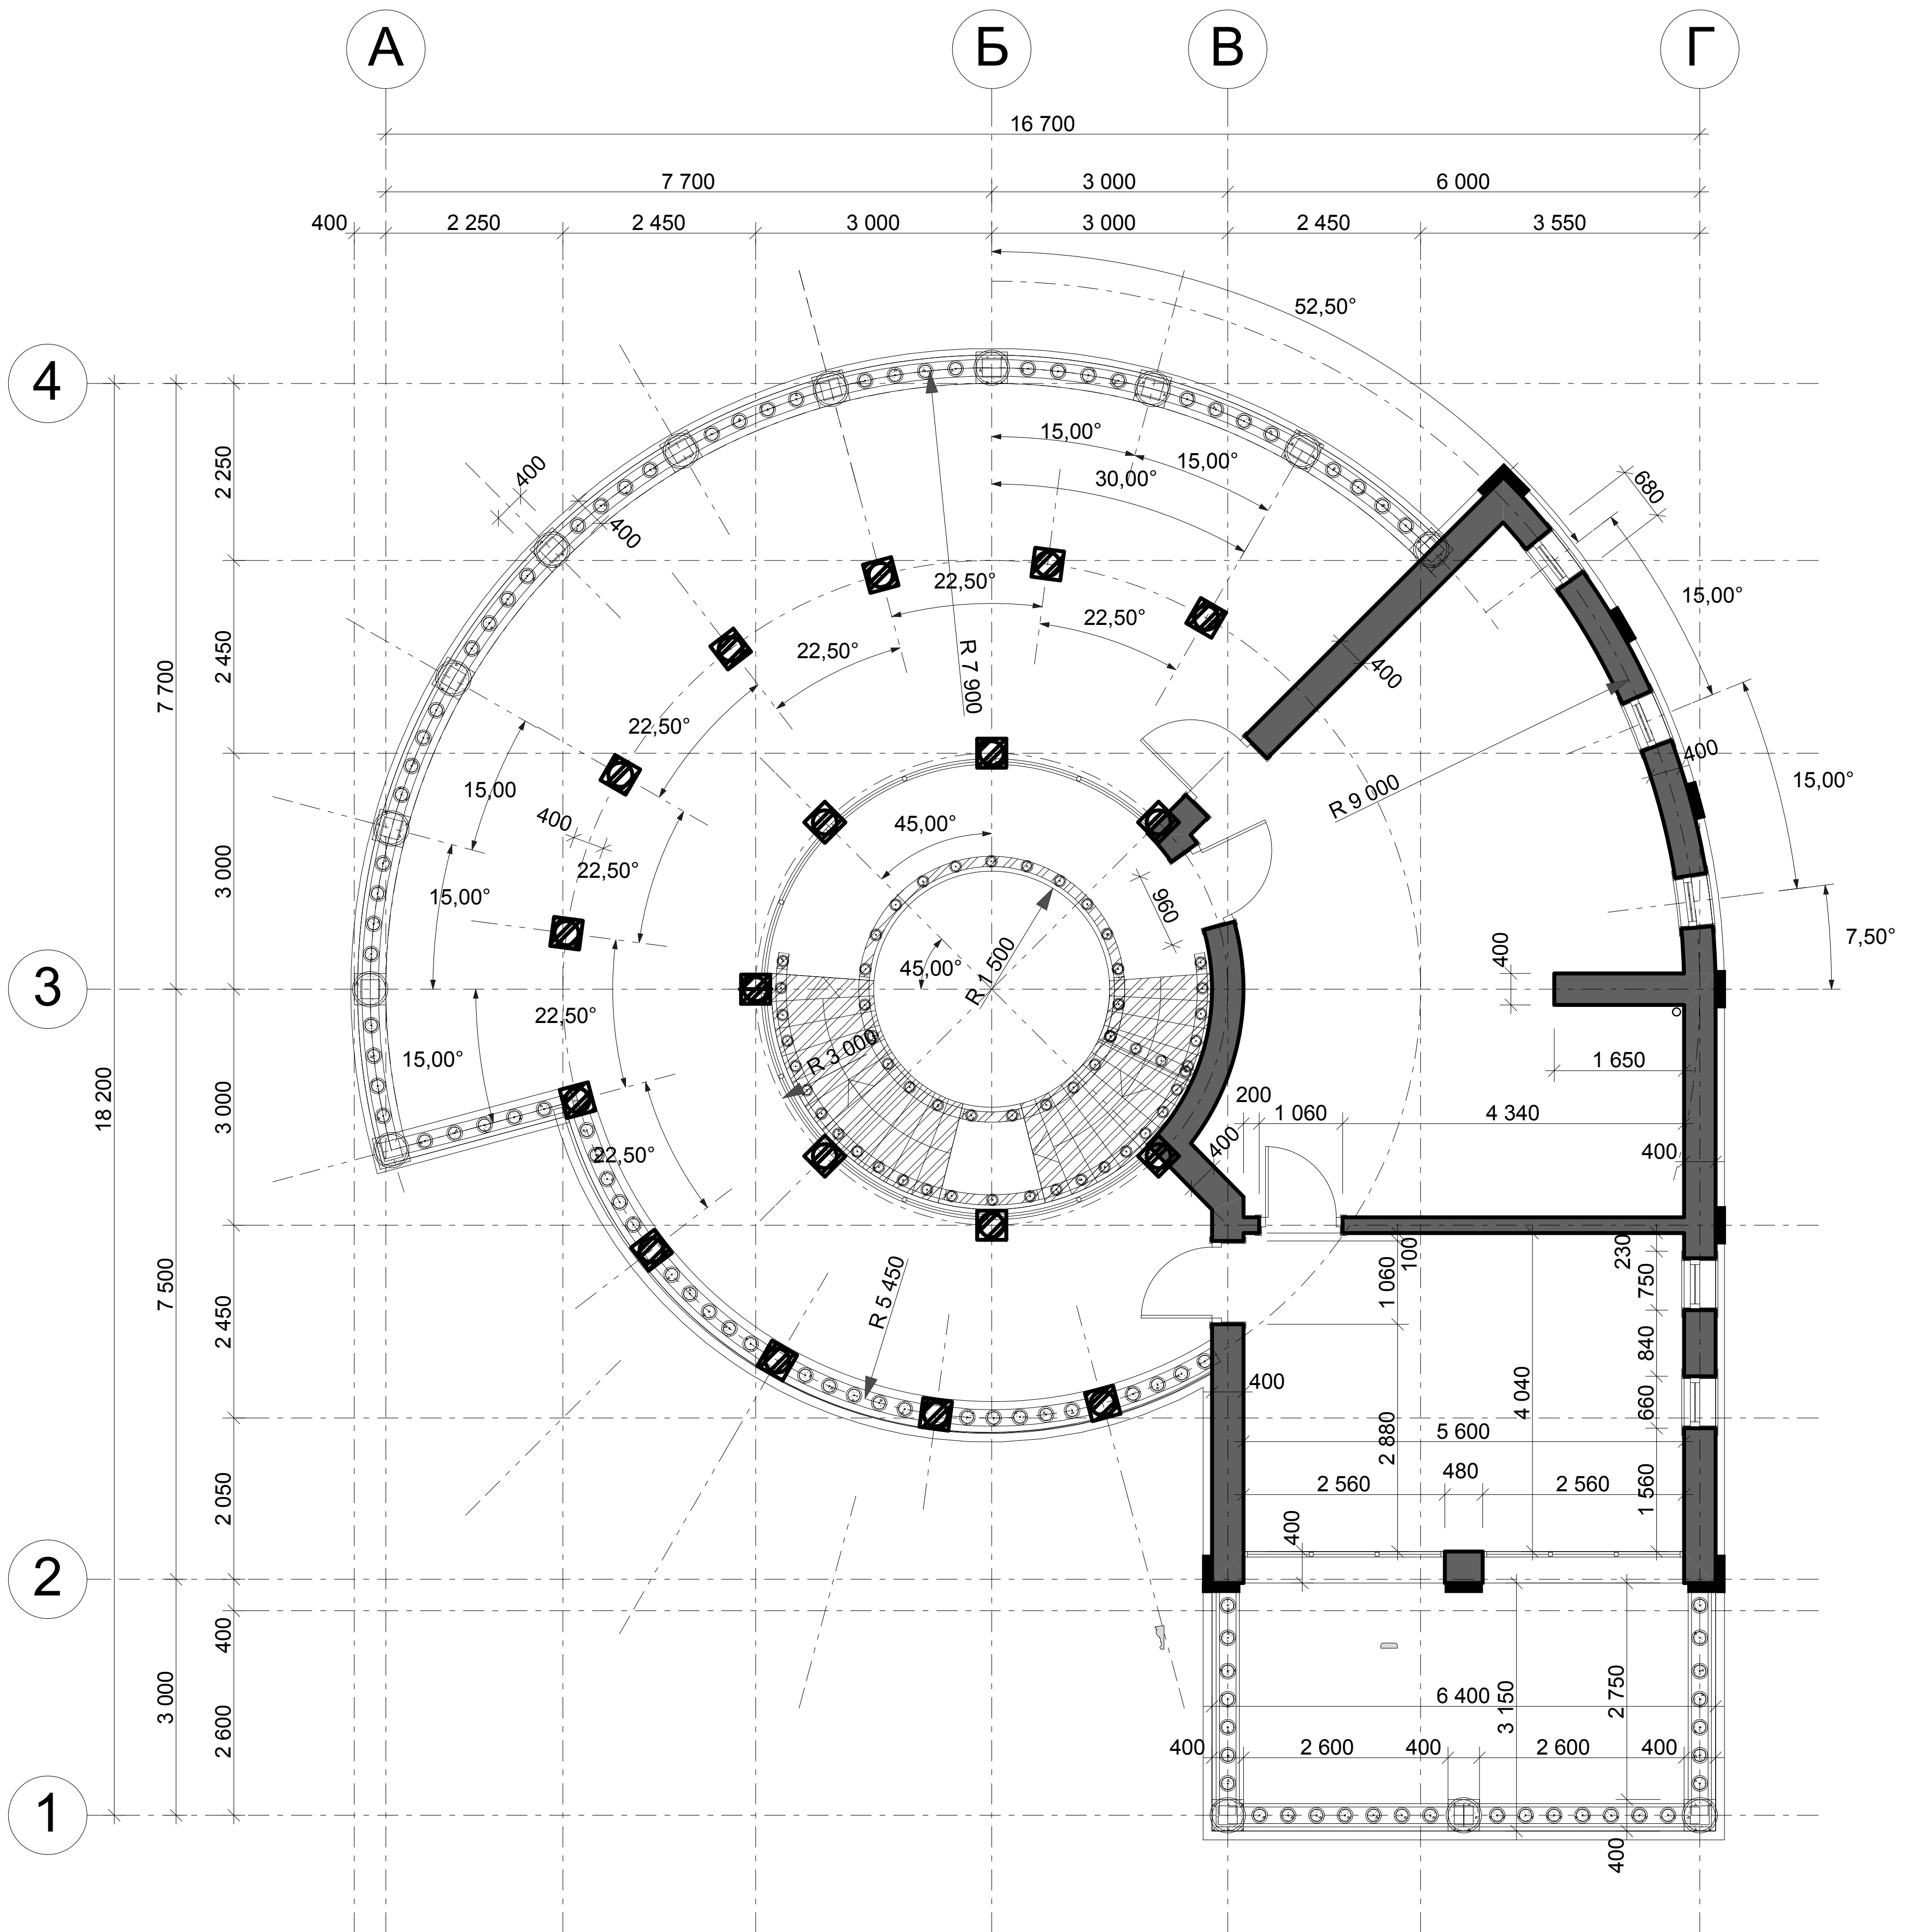

план 3-его этажа  
М 1:100

		<b>ПП</b>			
Директор	Тимофеев А.А.	<b>Коттедж в г. Сочи</b>			
ГИП	Мясоедов М.М.				
ГАП	Мясоедов М.М.	Индивидуальный жилой дом	Стадия	Лист	Листов
Разработ.	Мясоедов М.М.		П		
Разработ.	Шиляев А.Б.				
Н.контр.	Серов А.А.	План 3-его этажа М 1:100		ООО "К-7"	