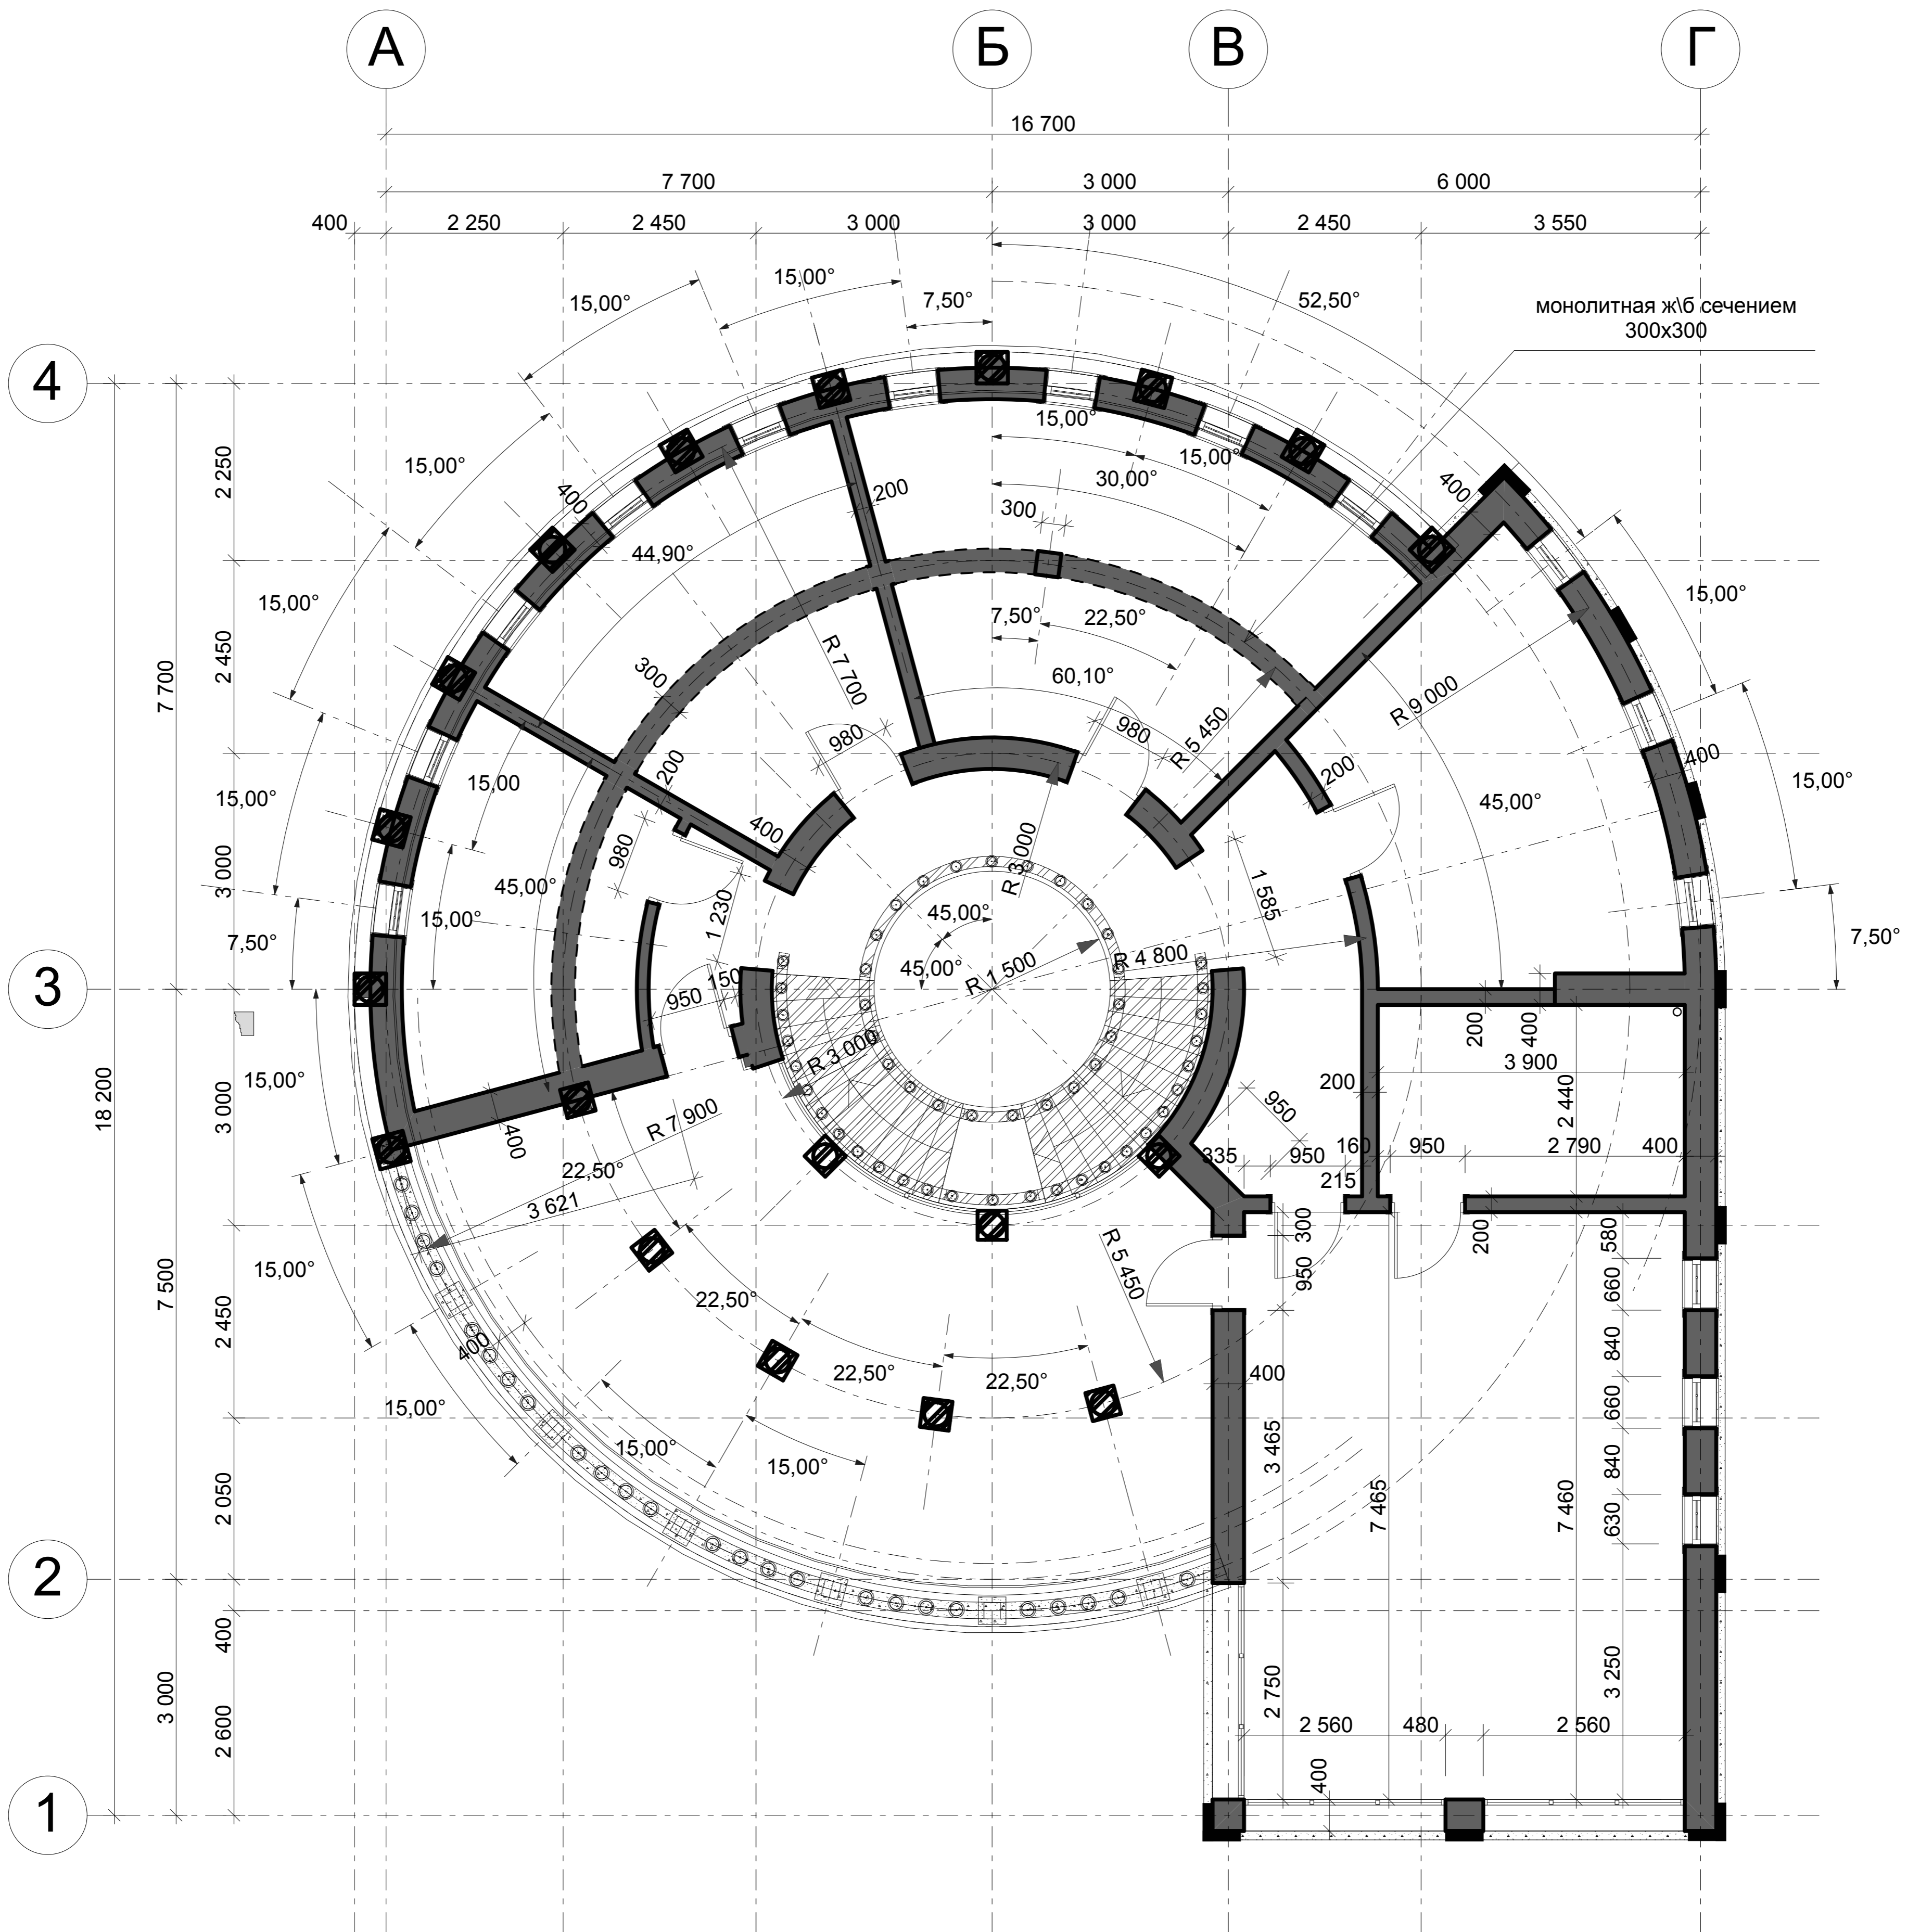

план 2-ого этажа
М 1:100

		ПП			
Директор	Тимофеев А.А.	Коттедж в г. Сочи			
ГИП	Мясоедов М.М.				
ГАП	Мясоедов М.М.	Индивидуальный жилой дом	Стадия	Лист	Листов
Разработ.	Мясоедов М.М.		П		
Разработ.	Шилиев А.Б.				
		План 2-ого этажа М 1:100			
Н.контр.	Серов А.А.	ООО "К-7"			