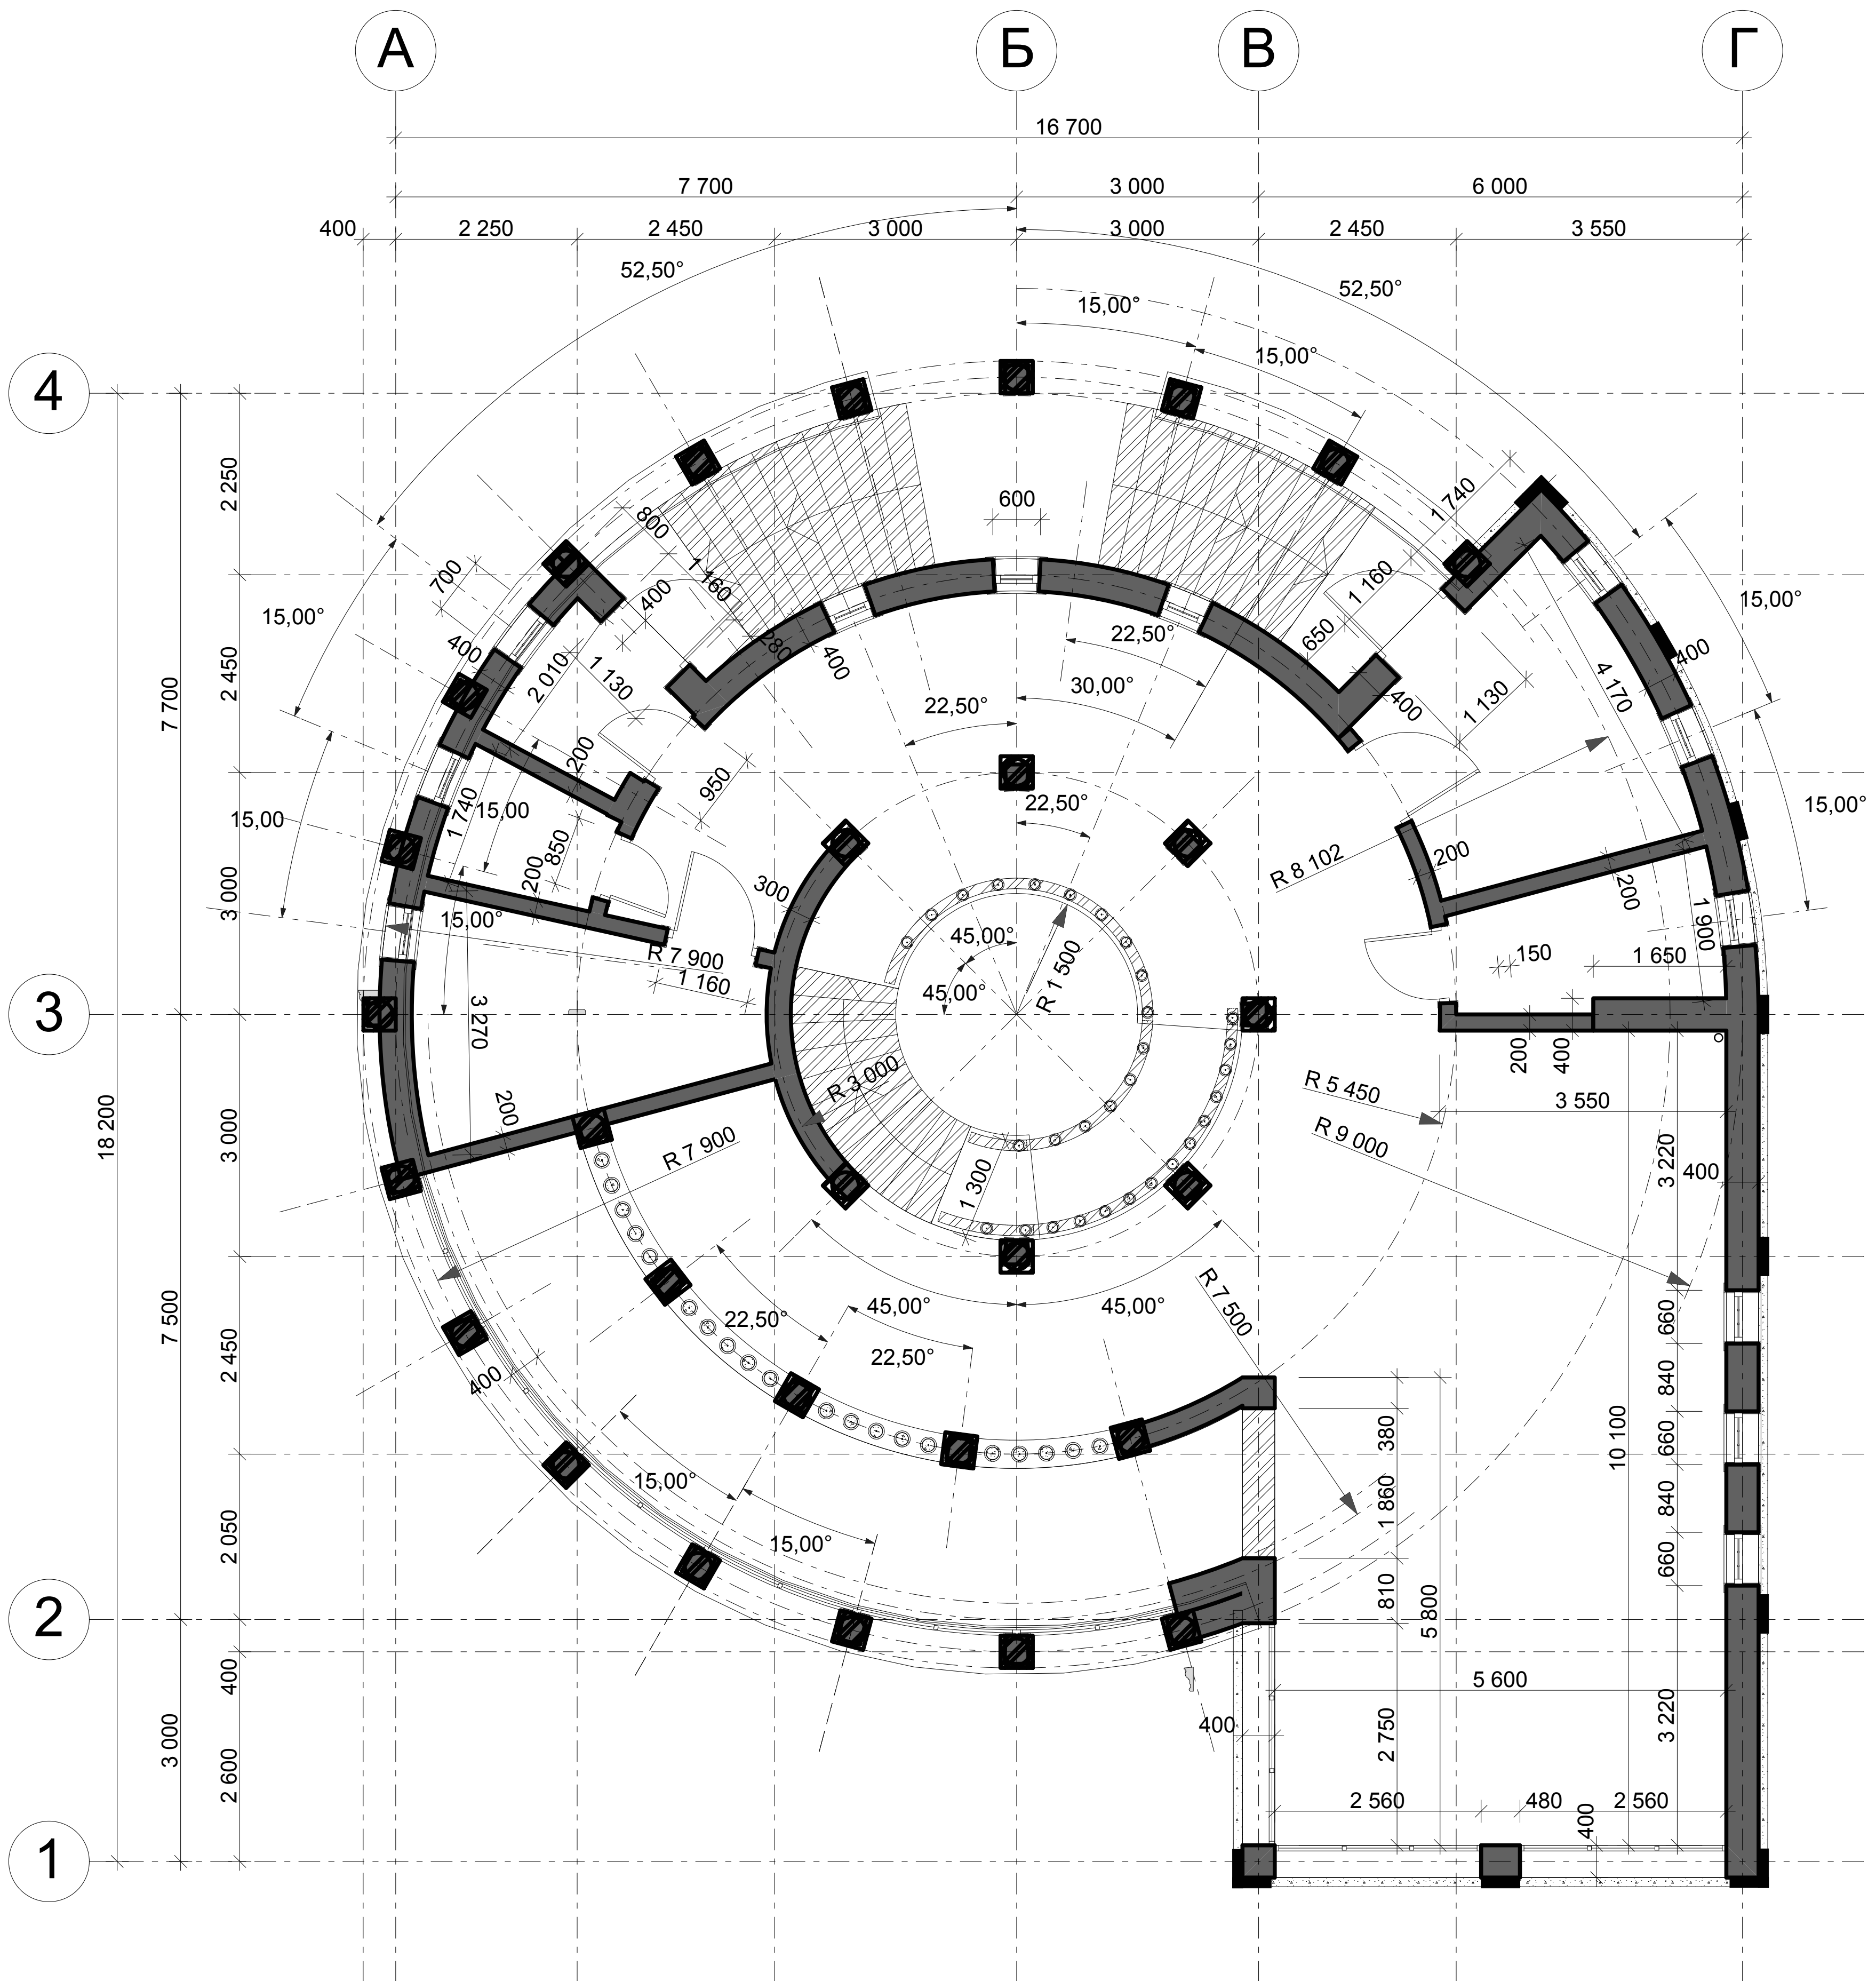

план 1-ого этажа  
М 1:100

		<b>ПП</b>		
		<b>Коттедж в г. Сочи</b>		
Директор	Тимофеев А.А.	Индивидуальный жилой дом	Стадия	Лист
ГИП	Мясоедов М.М.		П	
ГАП	Мясоедов М.М.	План 1-ого этажа М 1:100	<b>ООО "К-7"</b>	
Разработ.	Мясоедов М.М.			
Разработ.	Шилиев А.Б.			
Н.контр.	Серов А.А.			